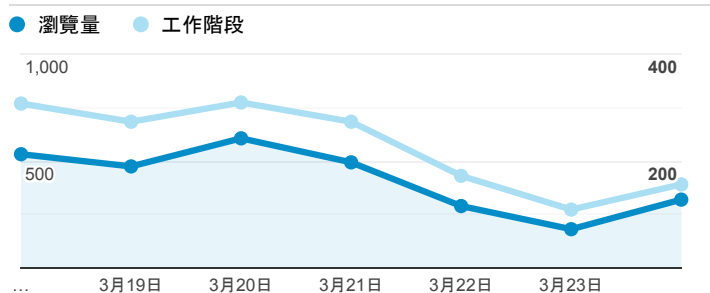

報表02_流量

2019年3月18日 - 2019年3月24日

所有使用者
100.00% 個工作階段

瀏覽量和平均網頁停留時間

瀏覽量和造訪

瀏覽量和不重複瀏覽量

造訪和瀏覽量 (依 來源/媒介 分組)

來源/媒介	工作階段	瀏覽量
google / organic	623	1,056
(direct) / (none)	508	978
tku.edu.tw / referral	354	647
ee.tku.edu.tw / referral	22	32
chemistry.tku.edu.tw / referral	16	20
servicelearning.sa.tku.edu.tw / referral	16	45
enroll.tku.edu.tw / referral	12	24
tw.search.yahoo.com / referral	8	13
dvlp.www.tku.edu.tw / referral	6	10
yahoo / organic	6	16

造訪和新造訪率 (依 服務供應商 分組)

服務供應商	工作階段	瀏覽量
tamkang university	300	558
hinet taiwan	283	495
taipei taiwan	174	290
chunghwa telecom data communication business group	150	278
far eastone telecommunication co. ltd.	121	212
taiwan mobile co. ltd.	103	164
reach and range inc.	63	109
vibo telecom inc.	63	124
tfn media co. ltd.	59	126
kbro co. ltd.	30	72