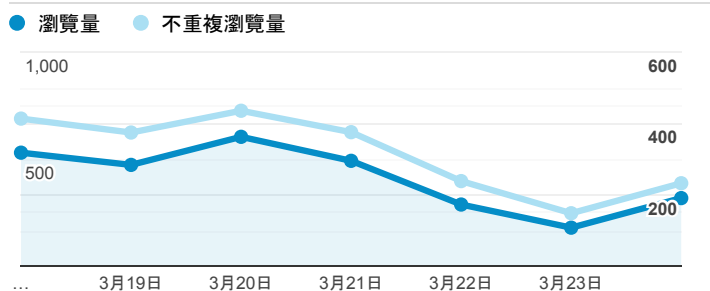

報表02_流量

2019年3月18日 - 2019年3月24日

所有使用者
100.00% 個工作階段

瀏覽量和平均網頁停留時間

瀏覽量和造訪

瀏覽量和不重複瀏覽量

造訪和瀏覽量 (依 來源/媒介 分組)

來源/媒介	工作階段	瀏覽量
google / organic	623	1,056
(direct) / (none)	508	978
tku.edu.tw / referral	354	647
ee.tku.edu.tw / referral	22	32
chemistry.tku.edu.tw / referral	16	20
servicelearning.sa.tku.edu.tw / referral	16	45
enroll.tku.edu.tw / referral	12	24
tw.search.yahoo.com / referral	8	13
dvlp.www.tku.edu.tw / referral	6	10
yahoo / organic	6	16

造訪和新造訪率 (依 服務供應商 分組)

服務供應商	工作階段	瀏覽量
tamkang university	300	558
hinet taiwan	283	495
taipei taiwan	174	290
chunghwa telecom data communication business group	150	278
far eastone telecommunication co. ltd.	121	212
taiwan mobile co. ltd.	103	164
reach and range inc.	63	109
vibo telecom inc.	63	124
tfn media co. ltd.	59	126
kbro co. ltd.	30	72