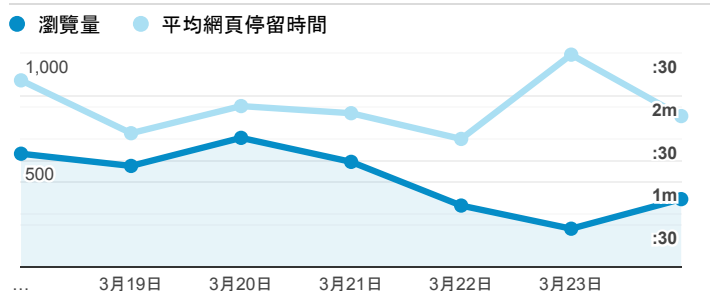

報表02_流量

2019年3月18日 - 2019年3月24日

所有使用者
100.00% 個工作階段

瀏覽量和平均網頁停留時間

瀏覽量和造訪

瀏覽量和不重複瀏覽量

造訪和瀏覽量 (依 來源/媒介 分組)

來源/媒介	工作階段	瀏覽量
google / organic	623	1,056
(direct) / (none)	508	978
tku.edu.tw / referral	354	647
ee.tku.edu.tw / referral	22	32
chemistry.tku.edu.tw / referral	16	20
servicelearning.sa.tku.edu.tw / referral	16	45
enroll.tku.edu.tw / referral	12	24
tw.search.yahoo.com / referral	8	13
dvlp.www.tku.edu.tw / referral	6	10
yahoo / organic	6	16

造訪和新造訪率 (依 服務供應商 分組)

服務供應商	工作階段	瀏覽量
tamkang university	300	558
hinet taiwan	283	495
taipei taiwan	174	290
chunghwa telecom data communication business group	150	278
far eastone telecommunication co. ltd.	121	212
taiwan mobile co. ltd.	103	164
reach and range inc.	63	109
vibo telecom inc.	63	124
tfn media co. ltd.	59	126
kbro co. ltd.	30	72